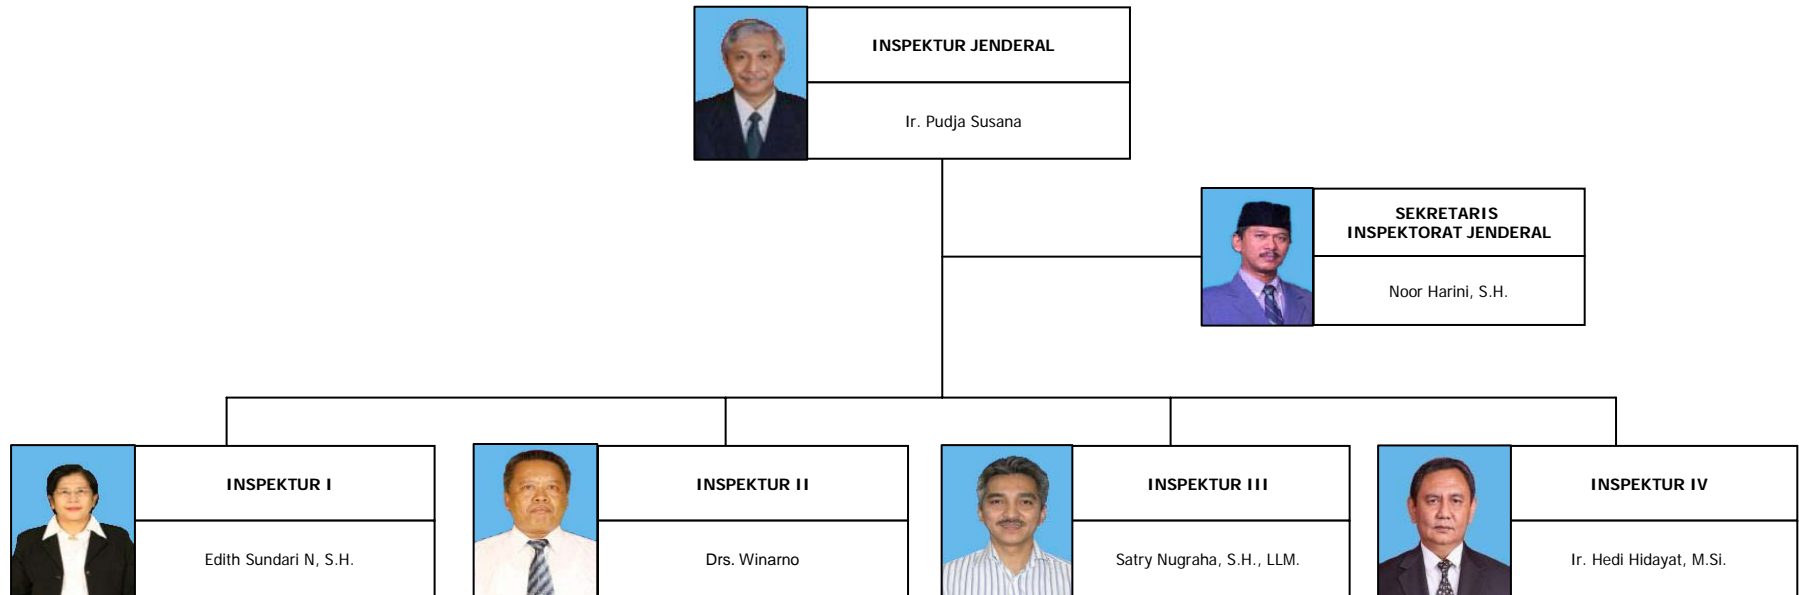

**STRUKTUR ORGANISASI
INSPEKTORAT JENDERAL
KEMENTERIAN ENERGI DAN SUMBER DAYA MINERAL**