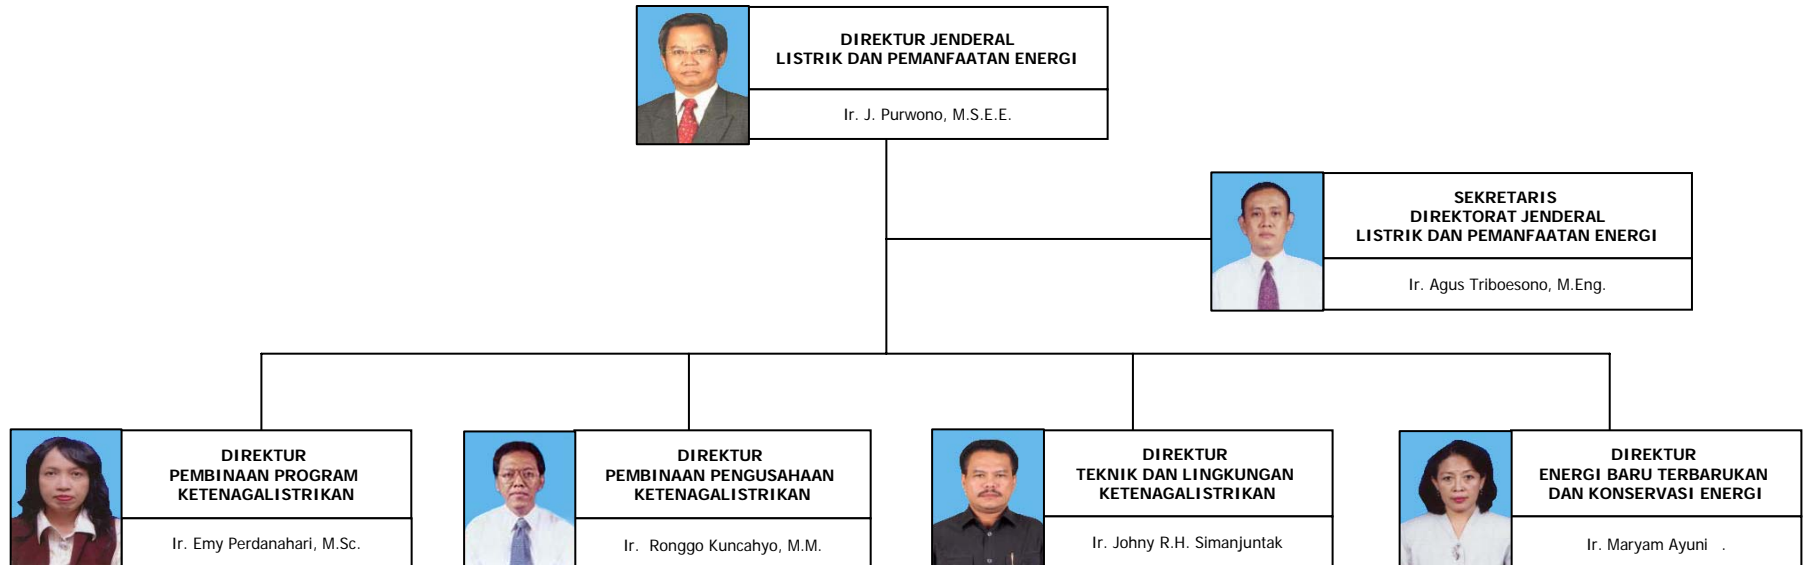

STRUKTUR ORGANISASI
DIREKTORAT JENDERAL LISTRIK DAN PEMANFAATAN ENERGI
KEMENTERIAN ENERGI DAN SUMBER DAYA MINERAL