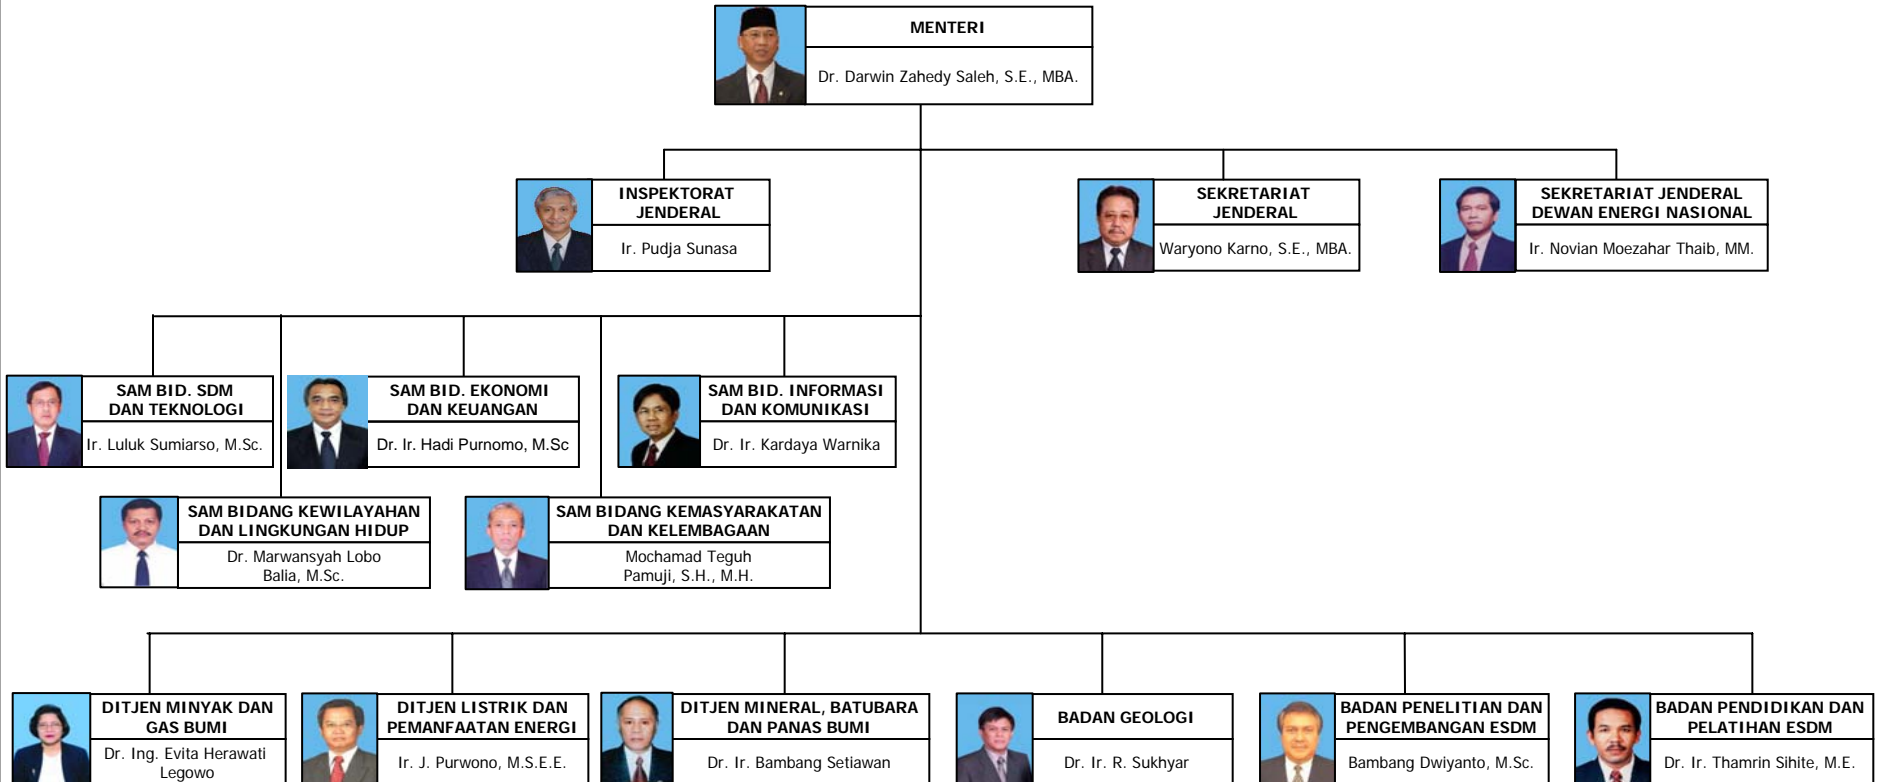

**STRUKTUR ORGANISASI  
KEMENTERIAN ENERGI DAN SUMBER DAYA MINERAL**

# STRUKTUR ORGANISASI KEMENTERIAN ENERGI DAN SUMBER DAYA MINERAL

---

	<b>DIREKTUR JENDERAL MINERAL, BATUBARA DAN PANAS BUMI</b>
Dr. Ir. Bambang Setiawan	

	<b>SEKRETARIS DIREKTORAT JENDERAL MINERAL, BATUBARA DAN PANAS BUMI</b>
Dr. Ir. Soemarno Witoro Soelarno, M.SI.	

	<b>DIREKTUR PEMBINAAN PROGRAM MINERAL, BATUBARA DAN PANAS BUMI</b>
Ir. Tatang Sabaruddin, M.T	