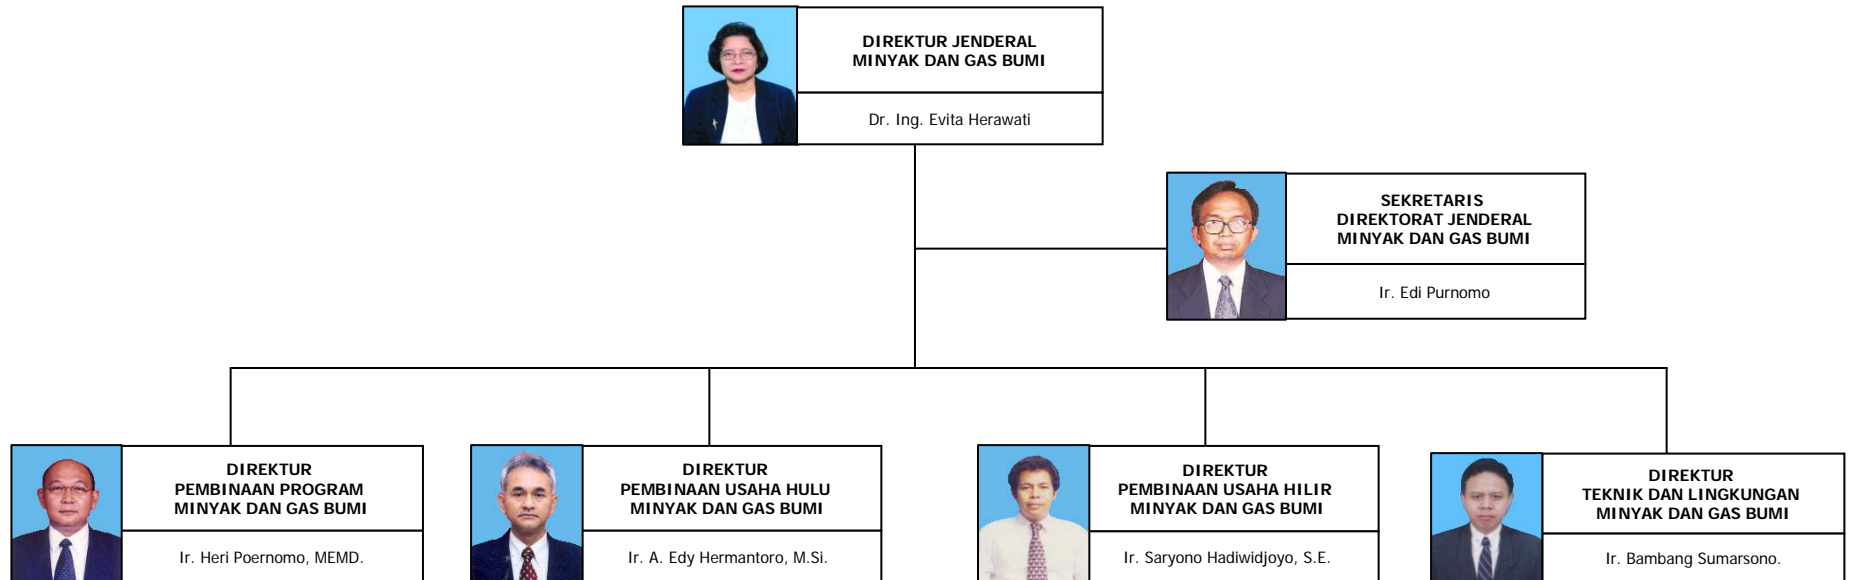

**STRUKTUR ORGANISASI
DIREKTORAT JENDERAL MINYAK DAN GAS BUMI
KEMENTERIAN ENERGI DAN SUMBER DAYA MINERAL**